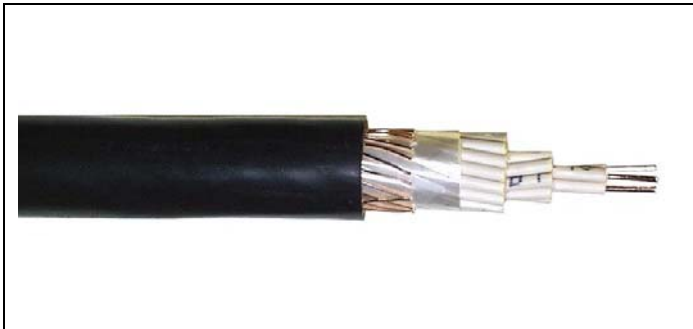

IFSI 750V

Safety cable

Halogenfri skjermet lagkabel

Max ledertemperatur : 70 °C
Driftspenning Uo/U : 450/750V

Cenelec betegnelse : N07Z1A5Z1-U
N07Z1CZ1-U

NORMER
Konstruksjon : CENELEC HD627-7B2
Selvslukkende : IEC 60332-3C
Halogenfri : IEC 60754-1 og 2
Røyksvak : IEC 61034

Bruksområde

For bruk i signalanlegg. Tillatt brukt innendørs, utendørs og som jordkabel. Halogenfrie kabler anbefales brukt når det er viktig å unngå dannelse av tett røyk og korrosive gasser i tilfelle en overoppheting eller brann

GODKJENNINGER

NEMKO

CE-merket, oppfyller LVD

OPPBYGGING

	KODE	
Leder		Entrådet kobber
Isolasjon	I	Halogenfri Polymer
Fvillkappe/bånderinga	F	Halogenfri
Konsentrisk leder (PE-leder)	S	5x og 7x har aluminiumbånd med bileder. 12x har kobbertrådsjerm med motspiral.
Kappe	I	Halogenfri Polymer
Farge		Sort
Merking		Isolerte ledere er tallmerket. Utvendig merket typebetegnelse og dimensjon
Leveringsform		Trommel

DIMENSJONER

Rev.5.

Tverrsnitt mm ²	Leder type (*)	Skjerm tverrsnitt mm ²	EI-nummer	EAN-nr.	Ytre diameter ca mm	Vekt pr 1000 m ca kg
		Aluminiumsjerm				
5 x 1,5	ER	1,5	1045405	7021523501105	13.1	250
5 x 2,5	ER	2,5	1045455	7021523501402	14.6	340
7 x 1,5	ER	1,5	1045407	7021523501150	14	290
7 x 2,5	ER	2,5	1045457	7021523501457	15.6	410
		Kobbertrådsjerm				
12 x 1,5	ER	4,0	1045412	7021523501204	17	380
12 x 2,5	ER	4,0	1045462	7021523501501	19.3	530
19 x 1,5	ER	6,0	1045419	7021523501259	20	580
19 x 2,5	ER	6,0	1045469	7021523501556	22.6	810
27 x 1,5	ER	6,0	1045427	7021523501303	22.9	760
37 x 1,5	ER	6,0	1045437	7021523501358	25.3	970