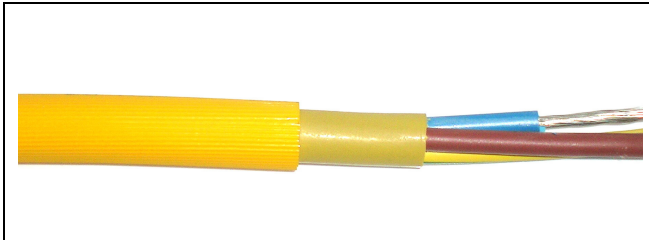

QWPK

Bevegelig PUR kabel

Max ledertemp. : 75°C
Driftspenning, U_o/U : 450/750V

Cenelec betegnelse : H07BQ-F

Bruksområde

Bevegelig gummikabel med Polyutetan kappe.
Meget slitebestandig kabel, med god bestandighet mot fuktighet.

NORMER

Konstruksjon : CENELEC HD 22
NEN, BMqL

GODKJENNINGER

CE-merket, oppfyller LVD

OPPBYGGING

Leder		Mangetrådet kobber
Isolasjon		EPDM gummi
Fyllkappe		Gummi fyllkappe
Kappe		Polyuretan, PUR. Rillet overflate.
Farge		Gul
Merking		Utvendig spesialmerking kan gjøres
Leveringsform		Trommel

DIMENSJONER

Rev.3.

Tverrsnitt mm ²	Leder type *)	EI-nummer	EAN-nr.	Ytre dimensjoner ca.mm	Vekt pr 1000 m ca.kg	Leveringslengde m
2x1	MR	1069270	7021521066002	7,2	65	100/500
2x1,5	MR	1069271	7021521066019	8,7	95	100/500
2x2,5	MR	1069272	7021521066026	10,2	140	100/500
3G1	MR	1069273	7021521066033	7,6	75	100/500
3G1,5	MR	1069274	7021521066040	9,2	115	100/500
3G2,5	MR	1069275	7021521066057	10,8	170	100/500
3G4	MR	1069276	7021521066064	12,7	240	100/500
4G1	MR	1069277	7021521066071	8,2	90	100/500
4G1,5	MR	1069278	7021521066088	10,2	140	100/500
4G2,5	MR	1069279	7021521066095	12,1	210	100/500
4G4	MR	1069280	7021521066101	14,0	300	100/500
5G1	MR	1069282	7021521066125	9,1	120	100
5G1,5	MR	1069283	7021521066132	11,1	170	100/500
5G2,5	MR	1069284	7021521066149	13,4	260	100/500
5G4	MR	1069285	7021521066156	15,6	380	100/500
5G6	MR	1069286	7021521066163	17,4	500	100/500