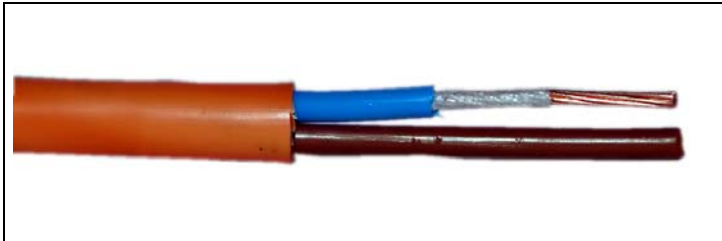

FIRETUF BI 500V

Firetuf

Halogenfri og funksjonssikker

Max ledertemperatur : 90 °C

Driftspenning U_0/U : 300/500V

Cenelec betegnelse : N05ZZ1-R

Bruksområde

“Dobbeltisolert” kabel for faste installasjoner av nødbelysning og varslingsanlegg på steder hvor den elektriske funksjonsevnen skal opprettholdes under brann. Tillatt brukt innendørs og utendørs.

Halogenfrie kabler anbefales brukt når det er viktig å unngå dannelse av tett røyk og korrosive gasser i tilfelle en overoppheting eller brann.

NORMER

Materialer : CENELEC HD 604-5D
IEC 60502-1

Konstruksjon : CENELEC HD 21.4
IEC 60227-4

	KODE	
Leder		Flertrådet kobberleder
Isolasjon	B	Mica-tape og PEX
Kappe	I	Halogenfri Polymer
Farge		Orange
Merking		Utvendig merking, meter, typebetegnelse og dimensjon.
Leveringsform		Trommel

DIMENSJONER