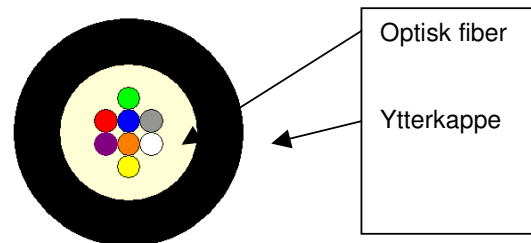

Drop25

Optokabel for utendørs installasjon i kanaler. Ytterkappen er av slitesterkt plastmateriale. Kabelen er metallfri. Kabelen har en oppbygging som gjør den enkel å avmantle med standard installasjonsverktøy. Kabelen er fettfylt for å forhindre vanninntrengning. Fiberne er fargekodet for enkel identifikasjon.

Mikro Kanalkabel

Utendørs
Metallfri
Lav vekt
Løs kledning, monotube

Vekt og dimensjoner

Antall fibre	Antall fibre pr. rør	Antall rør	Fiberrør diameter (mm)	Kabel diameter (mm)	Vekt (kg/km)
8	8	1	2.5	2.5	5.0

Andre fiberantall på forespørsel.

Kabelegenskaper

Strekstyrke (IEC 60794-1-2E1) Maksimalt strekk, lang lengde Maksimalt strekk, kort lengde	25 N	Bøying Minste bøyeradius, ved max. strekk uten strekk Kabelbøying (IEC 60794-1-2E11) Gjentatt bøying (IEC 60794-1-2E6)	25 x D
	75 N		15 x D
Sammentrykning (IEC 60794-1-2E3)	300 N/100mm/max.15min.	Temperaturområde v/bruk v/installasjon v/lagring	R=15xD, 4 tønn, 3 sykluser
			R=25xD, 10N, 35 sykluser
Støt (IEC 60794-1-2E4)	0.5 Nm, 3 støt, R=300mm	Langsgående vanninntrengning (IEC 60794-1-2F5)	-20°C til +60°C
Vridning (IEC 60794-1-2E7)	1m, 10N, ± 180°, 5 sykluser		-20°C til +40°C
			-40°C til +70°C
			< 3 m/24 timer

Fiberfarger (ihht. EN187105)

Nr.	1	2	3	4	5	6	7	8
Farge	blå	gul	rød	hvit	grønn	fiolett	orange	grå

Bestillingsinformasjon

9/125 fiber(SMF652D), Sort	
Art.nr.	Kabelkode
631048	Drop25 1x8 E9/125(2.5mm)

*) Ved forespørsel eller ordre, vennligst henvis til vårt dataark nummer: D181Drop25.n01.doc
Forbehold om endringer.